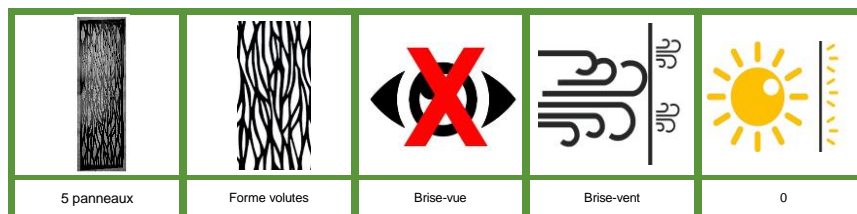

5 panneaux moucharabieh en acier haute performance finition époxy gris anthracite pour côté 3,60 m

pour pergola bioclimatique PER 3630 BI et PER 3660 BI / Garantie : 2 ans

REFERENCE :

PER BI M36

GENCOD LDD

3760161079105

Photo non contractuelle

DESSCRIPTIF

La pergola bioclimatique PER 3630 BI, succès 2018, vous protège du soleil l'été et laisse pénétrer la lumière et la chaleur l'hiver.

Installés sur l'un des 2 flancs de 3,60 mètres de la pergola bioclimatique PER 3630 BI et PER 3660 BI, les 5 panneaux, véritables écrans en acier époxy, proposent un coin d'ombrage qui diminue les effets d'un soleil tonique, et dompteront, au travers des élégantes volutes ajourées qui les composent, des vents insistants en douce ventilation.

Indépendant, chaque panneau est composé d'une surface plane ajourée de formes végétales, design et contemporaines, serti sur un cadre de 2,50 m. On joint les panneaux à la pergola et à 4 poteaux centraux que l'on fixe au sol, ainsi on renforce la résistance de l'ensemble aux différentes pressions des vents et chocs divers. Composé d'un acier de 1 mm, très résistant, chaque panneau et poteau est thermolaqué pour réduire l'altération du temps et des intempéries.

CARACTERISTIQUES

Capacité	8 personnes
Matière	Acier
Dimensions hors-tout (LxH cm)	64,5 cm x H 213,3 cm x épaisseur 2,5 cm
Information techniques produits	5 panneaux acier latéraux moucharabieh époxy découpés au laser dimensions 64,5 cm x H 4 poteaux de liaison entre les panneaux moucharabieh épaisseur 1,0 mm
Dimensions de l'emballage (cm)	218x69x16
Poids (kg)	brut 47,12/net 44,87
Garantie	2 ans