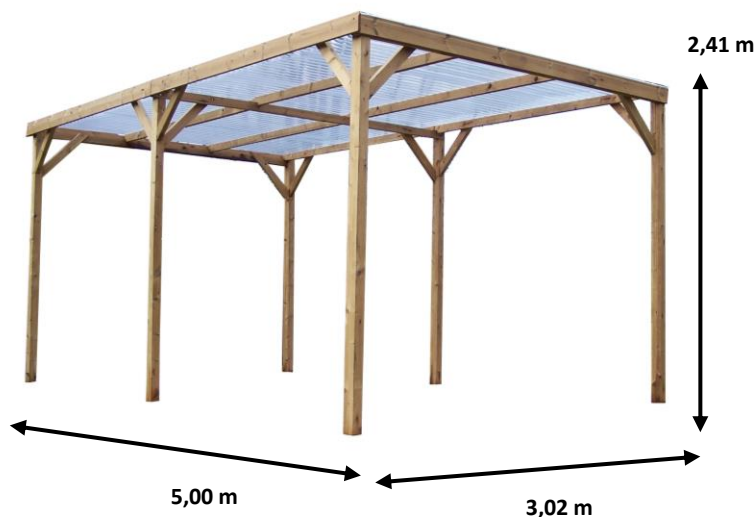

PERGOLA THONON TOIT PLAT- BOIS THERMOCHAUFFE
POTEAUX SECTION 7X8 CM – COUVERTURE PVC

TH 3051 S2

DIMENSIONS

- Dim. Hors tout : 3,02 x 5,00 m
- Hauteur totale : 2,41 m
- Hauteur de passage : 2,24 m
(avec platines métalliques)
- Largeur de passage : 2,80 m / 2,35 m
- Surface projetée : 15,10 m²
au sol

Photo non contractuelle

CARACTERISTIQUES

- **Structure** : Epicéa traité haute température
Section poteaux 7 x 8 cm
Fixation au sol des poteaux non fournie
- **Couleur** : Bois naturel, « brun doré »
- **Couverture** : Chevrons équidistants de 92 cm – tôle PVC transparente avec cavaliers et fixations
- **Fournisseur** : FORESTA
- **Garantie** : 10 ans contre l'attaque d'insectes et pourrissement / couverture garantie 2 ans

PRODUIT LIVRE

3760161079853

PRODUIT MONTE

COLIS

- Palette (LxPxH) : 304 x 47 x 30 cm
- Colis (LxPxH) :
- Poids : 120 kg

CONSEILS / MISE EN SERVICE

- A installer sur une dalle béton ou sur des plots béton
- Usage domestique
- Appliquer un saturateur ou une huile de bardage pour préserver le bois