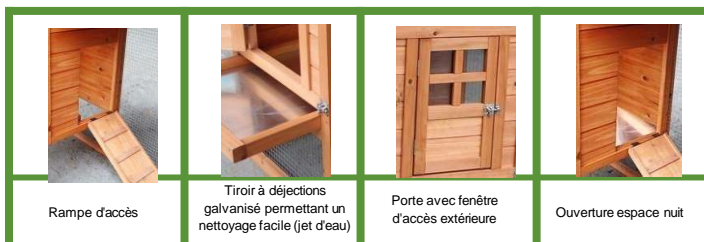

Porte avec fenêtre d'accès extérieure

Ouverture espace nuit

Rampe d'accès