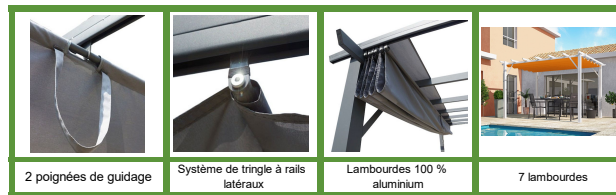

Système de tringle à rails latéraux

Lambourdes 100 % aluminium

7 lambourdes

2 poignées de guidage