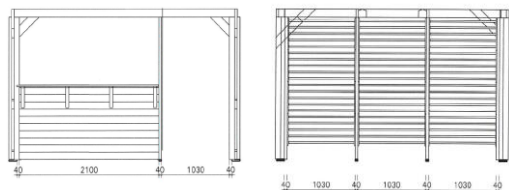

### DIMENSIONS

- Couverture du toit : 3,79 x 3,79 m
- Ext au sol : 3,49 x 3,53 m
- Hauteur faitage : 2,839 m
- Hauteur passage : 2,15 m
- Largeur de passage : 1,03 m
- Section des poteaux : 140 x 120 mm
- Surface extérieure : 14,36 m<sup>2</sup> hors tout

### CARACTERISTIQUES

- **Matière** : 4 poteaux en épicéa thermo chauffé moisé section 140 x 120 mm, charpente en épicéa thermo chauffé. Poteaux livrés avec platine métallique à fixer au sol dur
- **Parois** : 2 parois avec vantelles mobiles et orientables en THT 20 x 95 mm sur toute la hauteur à fixer sur deux poteaux section 120 x 40 mm et sur les poteaux d'angle  
+ 2 parois avec comptoir largeur 400 mm et longueur 2 140 mm en THT et lambris en THT section 19 x 117 mm en partie basse à fixer sur poteau section 120 x 40 mm en sapin THT et sur un poteau d'angle. Hauteur comptoir : 1 135 mm. Passage libre largeur 103 cm / hauteur 215 cm
- **Toit** : Couverture en panneau Aluminium Composite Panel (ACP) épaisseur 3 mm, 2 faces alu et au milieu = composite PP polypropylène de couleur foncée
- **Couleur** : Bois naturel, « brun doré » - **Fournisseur** : FORESTA
- **Garantie** : 10 ans contre l'attaque d'insectes et pourrissement / 2 ans pour la couverture du toit

### COLIS

- Palette (LxPxH) : 220 x 120 x 35 cm
- Colis (LxPxH) : 2\*350 x 12 x 16 cm
- Poids : 500 kg