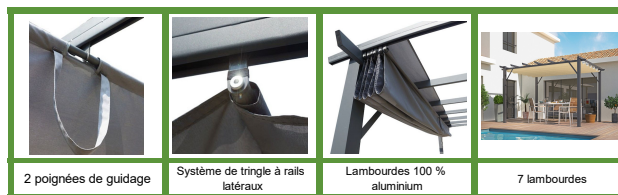

REFERENCE :

PER 4030 GE

GENCOD LDD

3760161074612

Photo non contractuelle

2 poignées de guidage

Système de tringle à rails latéraux

Lambourdes 100 % aluminium

7 lambourdes

DESRIPTIF

FORESTA vous offre votre nouvel espace de détente chamarré à protection modulable. Devenu expert dans la création de structures robustes, esthétiques, modernes et légères, s'intégrant dans un jardin traditionnel, une terrasse, près d'une piscine ou dans une cour, FORESTA vous présente sa nouvelle pergola 100 % aluminium (sauf croisillons et piétements) PER 4030 GE, à sa marque HABRITA, autoportante, composée de 4 montants robustes équipés de 2 pannes latérales, surmontées de 7 lambourdes armées d'un système de tringle à rails central et latéral pour halier la toile en polyester de 140 gr/m² au gré de vos désirs d'ensoleillement.

Ses lignes épurées, ses 4 très gros montants de 10 x 10 cm 100 % aluminium, son design soigné, offrent un esthétisme contemporain qui se marie dans tout type d'habitat. Sa structure 100 % aluminium a été pensée et conçue pour résister aux caprices du temps et aux variations saisonnières, tout en restant d'un esthétisme épuré et léger.

Sa toile en polyester de 140 gr/m² réglable en un tour de main permet d'alterner l'ombre et la lumière. Sa couleur ECRU offre un contraste parfait avec sa structure tout en demeurant un écran opérationnel aux rayons du soleil.