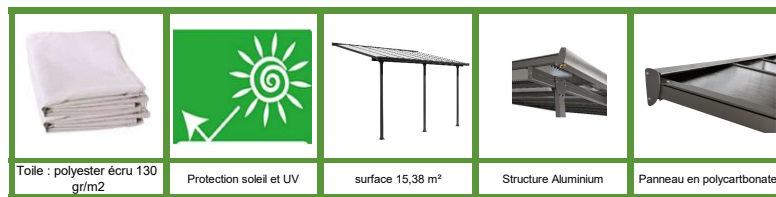

Toit terrasse fabriqué en aluminium coloris gris anthracite avec rideau d'ombrage extensible

Surface 15,38 m² / toit réalisé avec plaques en POLYCARBONATE ANTI-UV 6 mm / toile polyester 130 gr/m² coloris écru / Garantie : structure 5 ans couverture 2 ans rideau 1 an

Photo non contractuelle

REFERENCE :	TT 3050 AL + RT
GENCOD LDD	3701406700958

Toile : polyester écru 130 gr/m²

Protection soleil et UV

surface 15,38 m²

Structure Aluminium

Panneau en polycarbonate

DESCRIPTIF

Très esthétique par son design contemporain qui s'adapte à tous les styles d'habitations, le toit terrasse TT 3050 AL + RT HABRITA est une solution de protection contre la pluie, le soleil et la chaleur. Ses panneaux clairs en polycarbonate de 6 mm protègent vos meubles de jardin des rayons UV, tout en apportant la lumière sur votre terrasse. Ce toit terrasse bénéficie d'une structure en aluminium très résistante, conçue pour être simple et pratique à monter.

Son rideau d'ombrage extensible composé sur la base d'une toile en polyester écru de 130 gr/m² offre une opacité maximale, tout en garantissant une tenue dans le temps par la qualité de sa matière.

Véritable barrière, il vous permettra d'atténuer les effets du soleil tout en conservant la luminosité de votre toit terrasse. Grâce à sa perche directionnelle, vous pourrez à loisir augmenter ou réduire la lumière en réglant à volonté la longueur du rideau d'ombrage HABRITA. Sa structure couleur anthracite et son polycarbonate translucide ne nécessitent aucun entretien.