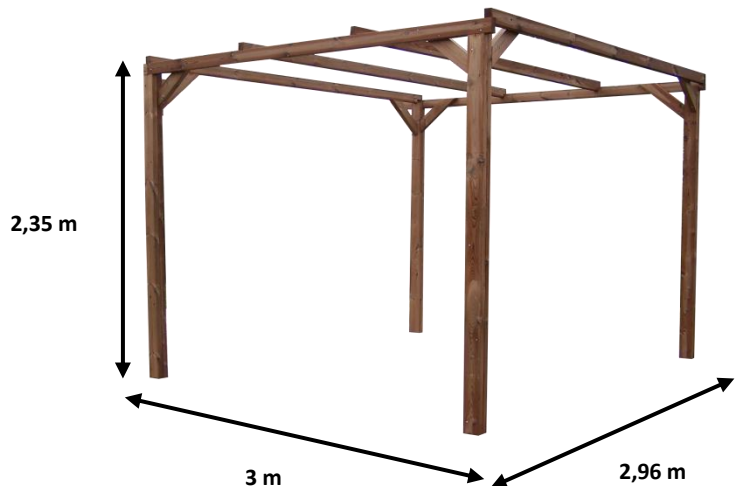

Photo non contractuelle

CARACTERISTIQUES

- **Structure** : Epicéa traité haute température
  Section poteaux 7 x 8 cm
  Fixation au sol des poteaux non fournie
- **Couleur** : Bois naturel, « brun doré »
- **Couverture** : Chevrons équidistants de 74 cm à recouvrir

- **Fournisseur** : FORESTA
- **Garantie** : 10 ans contre l'attaque d'insectes et pourrissement

PRODUIT LIVRE

PRODUIT MONTE

3760161079839

COLIS

- Palette (LxPxH) : 300 x 36 x 26 cm
- Colis (LxPxH) :
- Poids : 53 kg

CONSEILS / MISE EN SERVICE

- A installer sur une dalle béton ou sur des plots béton
- Usage domestique
- Appliquer un saturateur ou une huile de bardage pour préserver le bois

- Plus résistant et durable. Procédé de traitement 100% naturel dans un four à 215°C. Une plus grande stabilité dimensionnelle des pièces de bois. Respect de l'environnement

- Très belle finition (impression bois poncé) et peu d'entretien
- A couvrir selon vos envies (plantes grimpantes, canisse, voile d'ombrage...)

Certifié PEFC

www.pefc-france.org