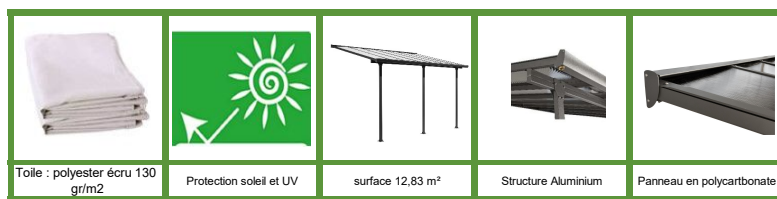

Toit terrasse fabriqué en aluminium coloris gris anthracite avec rideau d'ombrage extensible

Surface 12,83 m² / toit réalisé avec plaques en POLYCARBONATE ANTI-UV 6 mm / toile polyester 130 gr/m² coloris écru / Garantie : structure 5 ans couverture 2 ans rideau 1 an

REFERENCE :	TT 3042 AL + RT
GENCOD LDD	3701406700941

Toile : polyester écru 130 gr/m²

Protection soleil et UV

surface 12,83 m²

Structure Aluminium

Panneau en polycarbonate

DESCRIPTIF

Vous souhaitez protéger votre terrasse des intempéries, disposer d'un espace extérieur pour réunir votre famille à l'abri du soleil et de la chaleur, et tout ceci sans perdre en luminosité, le toit terrasse TT 3042 AL + RT HABRITA répond à vos attentes.

Très esthétique par son design contemporain qui s'adapte à tous les styles d'habitations, le toit terrasse TT 3042 AL + RT HABRITA est une solution de protection contre la pluie, le soleil et la chaleur. Ses panneaux clairs en polycarbonate de 6 mm protègent vos meubles de jardin des rayons UV, tout en apportant la lumière sur votre terrasse. Ce toit terrasse bénéficie d'une structure en aluminium très résistante, conçue pour être simple et pratique à monter.

Son rideau d'ombrage extensible composé sur la base d'une toile en polyester écru de 130 gr/m² offre une opacité maximale, tout en garantissant une tenue dans le temps par la qualité de sa matière.

Véritable barrière, il vous permettra d'atténuer les effets du soleil tout en conservant la luminosité de votre toit terrasse. Grâce à sa perche directionnelle, vous pourrez à loisir augmenter ou réduire la lumière en réglant à volonté la longueur du rideau d'ombrage HABRITA. Sa structure couleur anthracite et son polycarbonate translucide ne nécessitent aucun entretien.