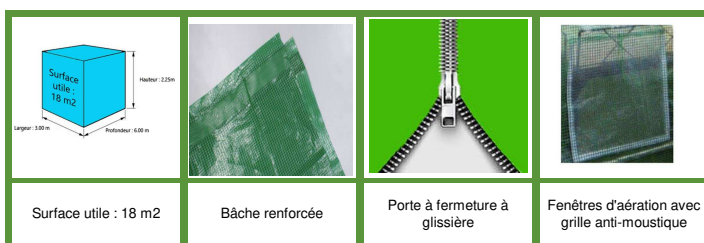

Bâche polyéthylène 140 gr/m² pour serre SRA 3060 PE largeur 3 m x profondeur 6 m

Bâche polyéthylène 140 gr/m² pour serre SRA 3060 PE largeur 3 m x profondeur 6 m

REFERENCE :

SRA3060-COV

GENCOD LDD

3760161073431

Photo non contractuelle

Surface utile : 18 m²

Bâche renforcée

Porte à fermeture à glissière

Fenêtres d'aération avec grille anti-moustique

DESCRIPTIF

Depuis de nombreuses années, FORESTA vous propose sa gamme de serres maraîchères. Simple et rapide à mettre en place, la serre SRA 3060 PE avec sa bâche d'un coloris vert se marie parfaitement avec la nature.

Dans l'objectif d'augmenter la durée de vie de cette serre, FORESTA vous propose, pour tous les modèles de sa gamme, une bâche de recharge. Fabriquée, comme l'originale, en polyéthylène vert 140 gr/m², elle saura remplacer la bâche de votre serre.

ESTHETIQUE

Coloris Vert

Dimensions de l'emballage (cm)	121 x 40 x 9,8
Poids (kg)	8
Garantie	bâche 1 an contre une usure anormale

CARACTERISTIQUES GENERALES

A monter soi-même	Oui
Commentaire de montage	Notice de montage