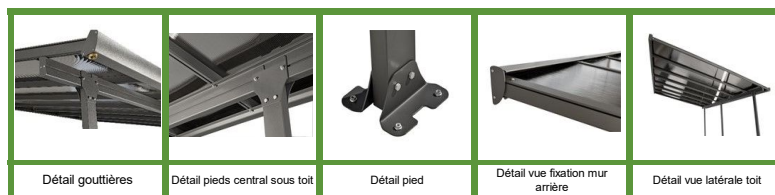

REFERENCE :	TT 3042 AL
GENCOD LDD	3760161076340