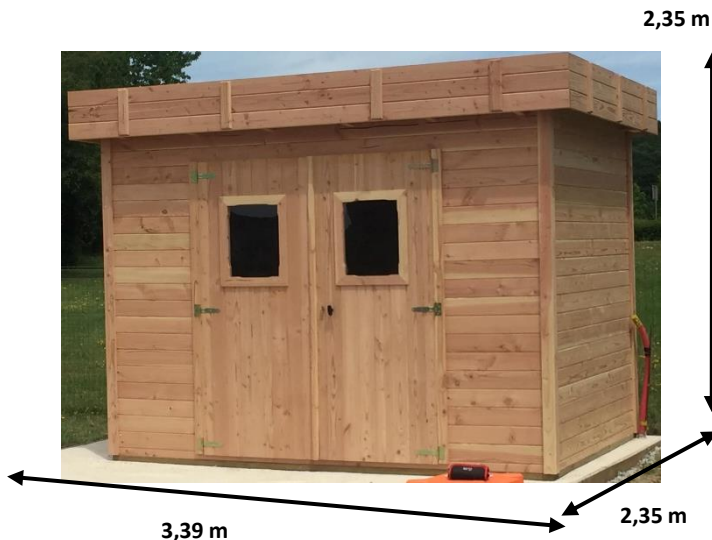

ABRI DINAN TOIT PLAT – DOUGLAS

MADRIERS 28MM – SANS PLANCHER – BAC ACIER

DIN 3424.02

DIMENSIONS

- Hors tout : 3,39 x 2,35 m
- Sol : 3,00 x 2,00 m
- Intérieures : 2,91 x 1,91 m
- Hauteur faitage : 2,35 m
- Avancée de toit : Avant 145 mm / Arrière 145 mm
- Pente : 2°
- Porte : 2 vantaux avec vitrage PVC dimensions 1,60 x 1,86 m
- Surface utile : 5,56 m²
- Surface extérieure : 7,97 m² hors tout

Photo non contractuelle

CARACTERISTIQUES

- **Matière** : Douglas massif non traité
- **Parois** : Madriers avec rainure et languette épaisseur 28 mm à fixer sur poteaux
- **Couleur** : Bois naturel
- **Traitement** : Sans, bois naturellement durable
- **Couverture** : Bac acier garanti 10 ans
- **Fournisseur** : FORESTA
- **Garantie** : Bois 5 ans contre les attaques d'insectes et le pourrissement / couverture 2 ans

PRODUIT LIVRE

3760161070850

PRODUIT MONTE

3760161075619

COLIS

- Palette (LxPxH) : 340 x 120 x 49 cm
- Colis (LxPxH) :
- Poids : 510 kg

CONSEILS / MISE EN SERVICE

- A installer sur une dalle béton
- Usage domestique, rangement produits non dangereux
- Appliquer un saturateur pour préserver le bois (intérieur et extérieur)

- Abri en bois naturellement durable et résistant, ne nécessitant pas de traitement chimique

- Peu sensible aux attaques des insectes
- Abri de belle finition, aspect brun-rosé
- Toit plat et assemblage avec connexion angulaire : un style très moderne
- Livré d'origine avec un kit de soubassement (ancrage au sol)
- Couverture bac acier ultra résistante