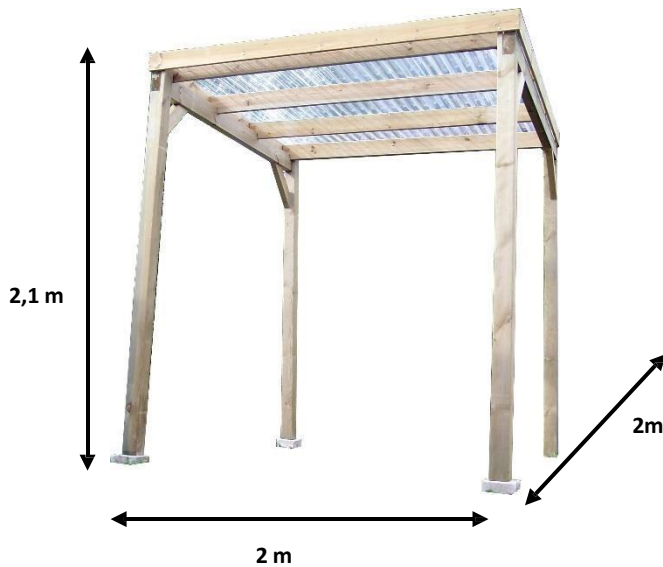

**Carport autoclavé toit plat
économique avec couverture
Ref. CAR 2020 TA**

Photo non contractuelle

DIMENSIONS	
Dimensions : - Hors-tout - Hauteur faitage - Hauteur passage	2,0 x 2,0 m 2,10 m 1,97 m
Surface: - Utile	4 m ²
CARACTERISTIQUES	
Matière	Pin sylvestre traité autoclave classe III
Couverture	Chevrons équidistants de 49 cm et couverture en tôle ondulée transparente
Couleur	Bois autoclavé
Plancher	Sans plancher
Certification	FSC
Traité	Bois autoclave
Garantie	2 ans
Recommandation d'utilisation	Usage domestique
Fournisseur	FORESTA
COLIS	
Dimension du colis (LxPxH)	205 x 24 x 34 cm
Poids du colis	142 kg

PLUS PRODUIT

- Produit traité autoclave pour une grande longévité
- Meilleur rapport qualité / prix pour un produit de rangement couvert
- Section poteau 9x9 cm
- Certification FSC
- Produit fabriqué en EUROPE
- Garantie : 2 ans