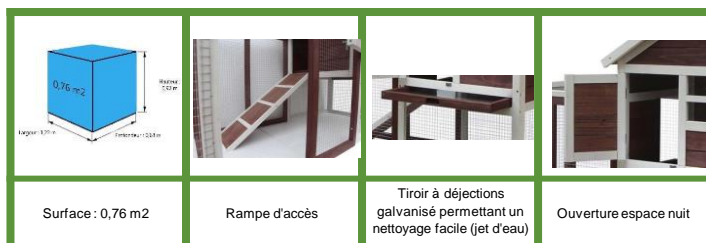

Poulailler bicolore standard bi-corps

0,76 m² / 2-3 poules/ toit bitumé 2 pentes/
Garantie : 2 ans

REFERENCE :

PO 1206

GENCOD LDD

3760161078542

Photo non contractuelle

Surface : 0,76 m²

Rampe d'accès

Tiroir à déjections galvanisé permettant un nettoyage facile (jet d'eau)

Ouverture espace nuit

DESCRIPTIF

Idéal pour adopter un geste BIO : retraitement des déchets végétaux en alimentant des poules qui pondent des œufs
Prêt à l'emploi

Peut contenir jusqu'à 3 poules
Comprend un espace de détente et un espace nuit
Facile d'entretien grâce à son tiroir à déjections
Coloré pour s'intégrer dans tous types de jardins
Finition haut de gamme
Simple à monter
Résistant à la chaleur et aux intempéries

CARACTERISTIQUES

Capacité	2-3 poules
Matière	Bois
Essence principale	Sapin
Epaisseur des parois (mm)	10 mm
Surface extérieure hors tout (m ²)	0,76 m ²
Dimensions hors-tout (LxlxH cm)	122 x 63 x H 92 cm
Surface au sol (m ²)	0,62 m ²
Dimensions au sol (LxlxH cm)	117 x 53 cm
Hauteur faitage (m)	0,92 m
Assemblage	Vis
Couverture	Toit bitumé
Couleur du revêtement	Foncé
Grillage	Grillage galvanisé
Maillage du grillage (cm)	1x1 cm