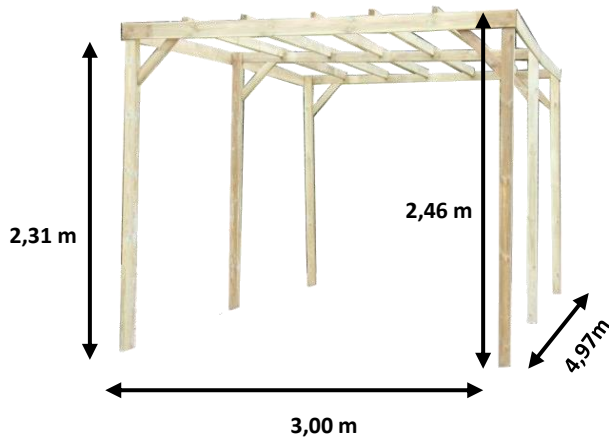

**Carport traité autoclave
sans couverture
Ref. CAR 3050A2**

DIMENSIONS	
Dimensions :	
- Hors-tout	3,00 x 4,97 m
- Hauteur faitage	2,46 m
- Hauteur passage	2,31 m
Surface:	
- Utile	14,91 m ²
CARACTERISTIQUES	
Matière	Pin sylvestre traité autoclave classe III
Couverture	Chevrons équidistants de 30/90 cm à recouvrir
Couleur	Bois autoclavé
Plancher	Sans plancher
Certification	FSC
Traité	Bois autoclave
Garantie	2 ans
Recommandation d'utilisation	Usage domestique
Fournisseur	FORESTA
COLIS	
Dimension du colis (LxPxH)	304 x 27 x 42 cm
Poids du colis	129 kg

PLUS PRODUIT

- Produit traité autoclave pour une grande longévité
- Carport de décoration pour couverture avec canisse et plantes grimpantes
- Très bon rapport qualité / prix pour garage voiture
- Section poteaux 9x9 cm
- Toit 0,38°/0,67%
- Certification FSC
- Produit fabriqué en EUROPE