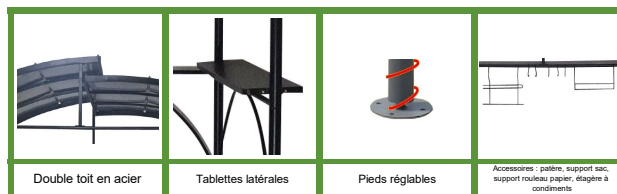

Photo non contractuelle