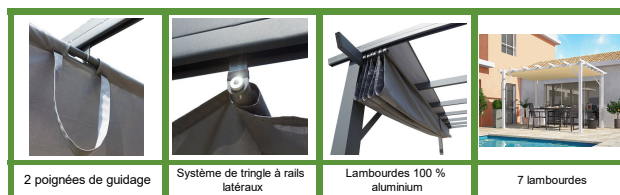

Système de tringle à rails latéraux

Lambourdes 100 % aluminium

7 lambourdes

2 poignées de guidage