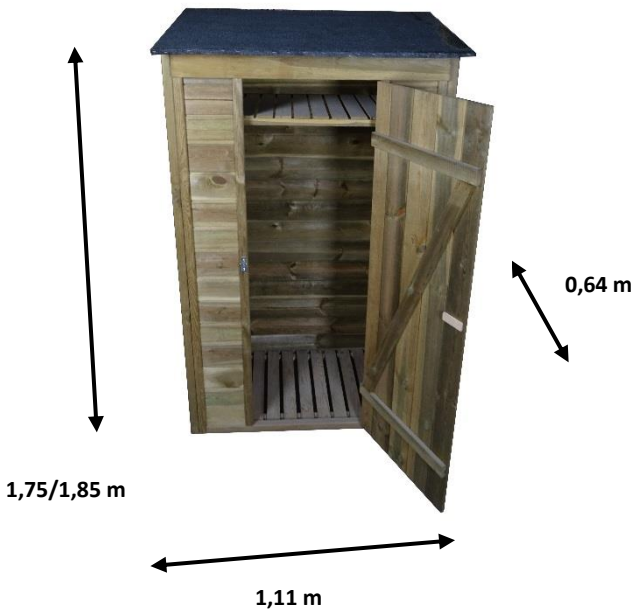

Abri de jardin mural grandes dimensions

Ref. ARM 1105 A

Photo non contractuelle

| DIMENSIONS | |
|---|-------------------------------|
| Dimensions : | |
| - Hors-tout | 1,11 x 0,64 m |
| - Hauteur totale | 1,75 m avant / 1.85 m arrière |
| CARACTERISTIQUES | |
| abri de jardin mural grandes dimensions avec plancher fabriqué en panneaux épaisseur 12 mm Il est livré en kit à monter et traité autoclave pour une grande durabilité. Aucun traitement à réaliser. Livré avec une couverture en papier bitumé pour le protéger. Livré avec une étagère. dimensions extérieures au sol 1.08 x 0.54 m dimensions extérieures hors tout 1.11 x 0.64 x H avant 1.75 m / H arrière 1.85 m dimensions utiles intérieur 1.03 x 0.50 x H avant 1.73 m / H arrière 1.83 m dimensions porte 0.50 x 1.60 m | |
| COLIS | |
| Dimension du colis (LxPxH) | 185 x 110 x 15 cm |
| Poids du colis | 82 kg |