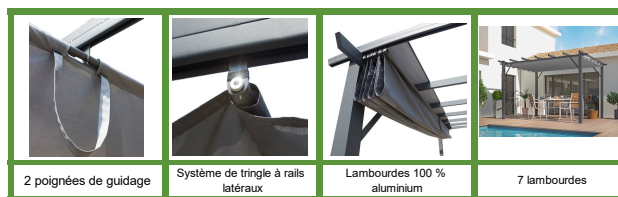

Pergola aluminium coloris gris anthracite poteaux 10x10 cm toile couleur gris

7 lambourdes avec toile d'ombrage couleur gris / surface extérieure : 12 m² / toile de protection 140 gr/m² / Garantie : Structure 5 ans toile 1 an

REFERENCE : PER 4030 GG

GENCOD LDD 3760161075282

Photo non contractuelle

DESCRIPTIF

FORESTA vous offre votre nouvel espace de détente chamarré à protection modulable. Devenu expert dans la création de structures robustes, esthétiques, modernes et légères, s'intégrant dans un jardin traditionnel, une terrasse, près d'une piscine ou dans une cour, FORESTA vous présente sa nouvelle pergola 100 % aluminium (sauf croisillons et piétements) PER 4030 GG, à sa marque HABRITA, autoportante, composée de 4 montants robustes équipés de 2 pannes latérales, surmontées de 7 lambourdes armées d'un système de tringle à rails central et latéral pour haler la toile en polyester de 140 gr/m² au gré de vos désirs d'ensoleillement. Ses lignes épurées, ses 4 très gros montants de 10 x 10 cm 100 % aluminium, son design soigné, offrent un esthétisme contemporain qui se marie dans tout type d'habitat. Sa structure 100 % aluminium a été pensée et conçue pour résister aux caprices du temps et aux variations saisonnières, tout en restant d'un esthétisme épuré et léger.