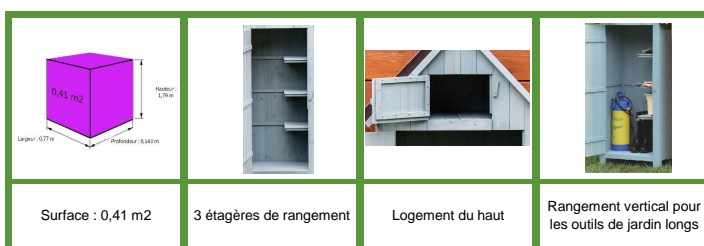

Surface : 0,41 m²

3 étagères de rangement

Logement du haut

DESCRIPTIF

Cabane de jardin pratique et décorative
Idéale pour le rangement de vos outils de jardin
Grande capacité de stockage
Equipée de tablettes de rangement pour les petits objets
Peinture résistante à l'eau
Toit équipé d'une protection bitumée
Colorée pour s'intégrer dans tous types de jardin
Finition haut de gamme
Simple à monter
Résistante à la chaleur et aux intempéries

LES + PRODUIT

- Très belle finition en couleur bleue lasuré
- Facile à monter et à entretenir
- Toit bi-pente couvert de papier bitumé
- Multiplicité d'utilisations et de rangement
- Labellisé FSC®
- Garantie : 2 ans

CARACTERISTIQUES

Matière	Bois
Essence principale	Cunninghamia lanceolata
Épaisseur des parois (mm)	10 mm
Surface extérieure hors tout (m²)	0,41 m²
Dimensions hors-tout (LxlxH cm)	77 x 54,3 x H 179 cm
Surface au sol (m²)	0,28 m²
Dimensions au sol (LxlxH cm)	65 x 44 cm
Hauteur faitage (m)	1,79 m
Assemblage	Vis
Couverture	Toit bitumé
Couleur du revêtement	Foncé

Information techniques produits	Dimensions intérieures du bas 63 x 43 x H 123 cm Dimensions intérieures du haut 57 x 33 x H 44 cm Dimensions tablettes de rangement 36 x 25 x 3 cm Produit certifié FSC 100% / n° de Chaîne de contrôle : FCBA-COC-000353

ESTHETIQUE

Bleu

EQUIPE DE

3 étagères de rangement sur le côté
Rangement vertical pour les outils de jardin longs
Rangement sous le toit
Loquet de fermeture en bois
Porte dimensions 52 x 125 cm épaisseur 3 cm

CARACTERISTIQUES GENERALES

Dimensions de l'emballage (cm)	178,50 x 65 x 13
Poids (kg)	Brut 27 / net 25
Garantie	2 ans

Certification	Produit certifié FSC 100% / n° de Chaîne de contrôle : FCBA-COC-000353
A monter soi-même	RoHS
Commentaire de montage	Oui
	Notice fournie