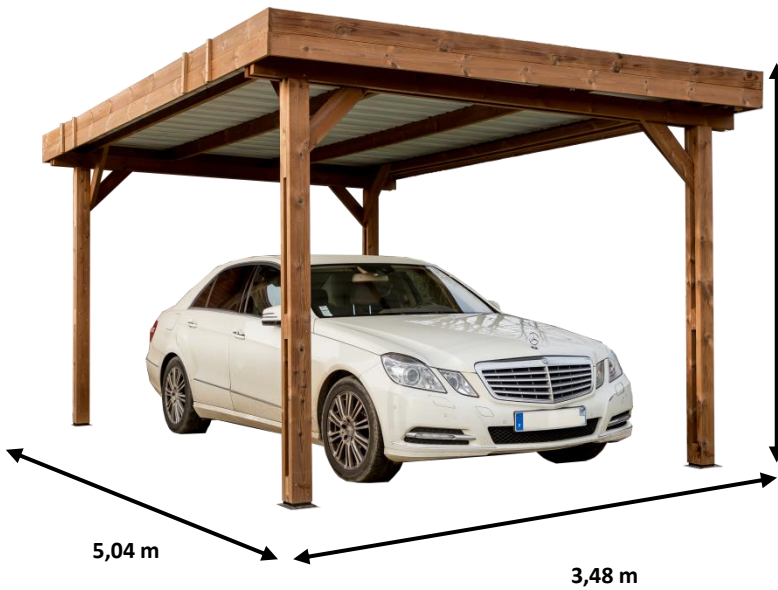

2,57 m

**Auvent THONES en bois
thermo chauffé toit plat
couverture bac acier
Réf. THN 3550**

Photo non contractuelle

DIMENSIONS

Dimensions ext. au sol :	3,00 x 4,642 m
Hauteur passage :	2,20 m (avec platines métalliques)
Largeur passage :	2,76 m
Hauteur totale :	2,57 m (avec platines métalliques)
Dimensions couverture toit :	3,48 x 5,04 m
Surface projetée au sol :	17,54 m²

Structure : 4 poteaux en épicéa thermo chauffé avec label PEFC, section 120 x 120 mm (2 pièces moisées de 12 x 4 cm assemblées avec des tirefonds de 7 cm) .
Poteaux livrés avec platine métallique à fixer au sol dur.
Chevrons en épicéa thermo chauffé avec label PEFC, section 40 x 140 mm et 40 x 120 mm

Toit : Couverture en bac acier galvanisé largeur 100 cm avec cavaliers et vis en acier zingué.
Gouttière PVC avec crochets et naissance pour descente de gouttière. La descente de gouttière n'est pas fournie.