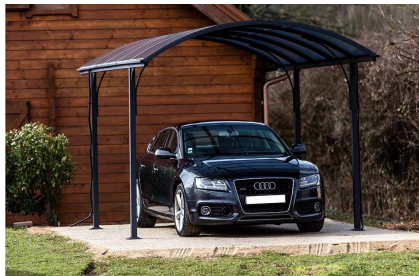

Carport ALUMINIUM toit 1/2 rond coloris gris anthracite

Surface extérieure : 14,62 m² / toit réalisé avec plaques en POLYCARBONATE 6 mm / Garantie : 5 ans contre une déformation de la structure (et non sur la finition) 2 ans sur la couverture

REFERENCE :

CAR 3048 ALRP

GENCOD LDD
GENCOD LMDD

3760161074391
3760161074407

Photo non contractuelle