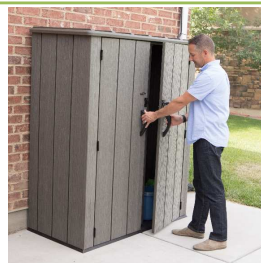

Armoire de rangement résine imitation bois

capacité 1,94 m³ / Garantie : 5 ans

REFERENCE :

ARM1407MA

GENCOD LDD

3701406702129

Photo non contractuelle

<p>capacité 1,94 m³</p>	<p>montage rapide</p>	<p>RÉSISTANCE AUX CHOCS</p> <p>résistance aux chocs</p>	<p>TEXTURE IMITATION BOIS</p> <p>Système Rough Cut imitation bois</p>	<p>PORTES VERROUILLABLES</p> <p>portes verrouillables</p>
------------------------------------	-----------------------	---	---	---

CARACTERISTIQUES

Capacité	les râteaux, les balais, les pelles, les bacs de rangement et la plupart des tondeuses.
Matière	construction en acier et polyéthylène haute densité (PEHD)
Structure sol	Le sol en polyéthylène haute densité (PEHD) à double paroi inclus est résistant aux chocs et texturé pour une résistance au glissement
Structure murale	système à double paroi renforcé d'acier (DWS) construit avec des panneaux en polyéthylène haute densité (PEHD) avec des supports muraux en acier pour plus de résistance
Structure de la porte	polyéthylène haute densité (PEHD) renforcé d'acier
Structure du toit	panneaux à double paroi (DWS) en polyéthylène haute densité (PEHD)
Surface utile (m ²)	
Dimensions hors-tout (LxlxH cm)	largeur 143 x profondeur 78,6 x hauteur faitage 174,5
Hauteur faitage (m)	1,745 m
Portes (cm)	142 x H 173
Assemblage	par clipsage et vissage
Installation	A fixer au sol (quincaillerie non fournie)
Equipé de	sol antidérapant en polyéthylène haute densité charnières de portes en acier galvanisé poignées de porte ergonomiques avec loquet en métal
Dimensions de l'emballage (cm)	183 x 76 x 23
Poids (kg)	47
Garantie	5 ans