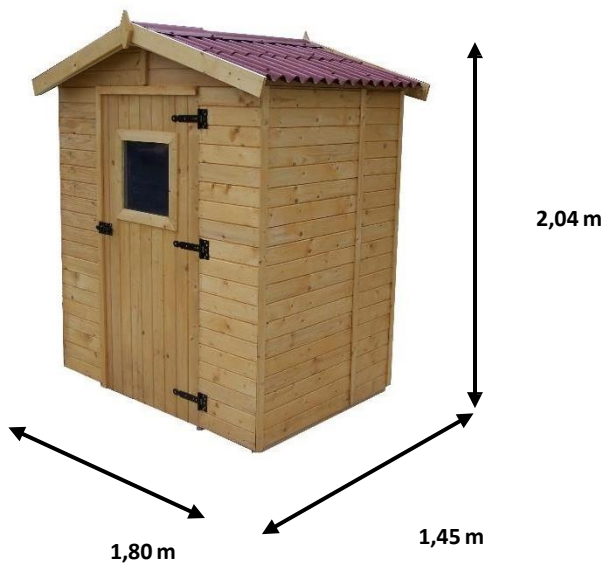

Abri en panneaux 16 mm avec  
plancher  
Ref. ED 1612.01

Photo non contractuelle

DIMENSIONS	
<b>Dimensions :</b>	
- Hors-tout	1,80 x 1,45 m
- Intérieures	1,56 x 1,16 m
- Sol	1,60 x 1,20 m
- Hauteur faitage	2,04 m
- Hauteur paroi	1,74 m
- Porte	Simple avec lucarne dimensions 0,80 x 1,74 m
<b>Surface:</b>	
- Utile	1,83 m <sup>2</sup>
- Extérieure	2,61 m <sup>2</sup>
CARACTERISTIQUES	
Matière	Epicéa massif non traité
Parois	Panneaux pré-montés de planches rabotées avec rainure et languette en sapin épaisseur 16 mm fixées sur cadre section 25x25 mm
Couverture	Plaques ondulées bitumées
Couleur	Bois naturel Pentures bi-chromatées
Conseil entretien	A lasurer intérieur et extérieur immédiatement après le montage
Plancher	Réalisé en panneaux de particules traités épaisseur 12 mm
Certification usine	FSC
Traité	Non traité
Garantie	4 ans
Recommandation d'utilisation	Usage domestique pour rangement tous produits non dangereux
Fournisseur	FORESTA
COLIS	
Dimension du colis (LxPxH)	177 x 80 x 45 cm
Poids du colis	131 kg

#### PLUS PRODUIT

- Facile à monter grâce au système à panneau
- Livré avec toit en plaques ondulées pour une plus grande longévité
- Livré avec plancher
- Produit fabriqué en EUROPE
- Certification FSC