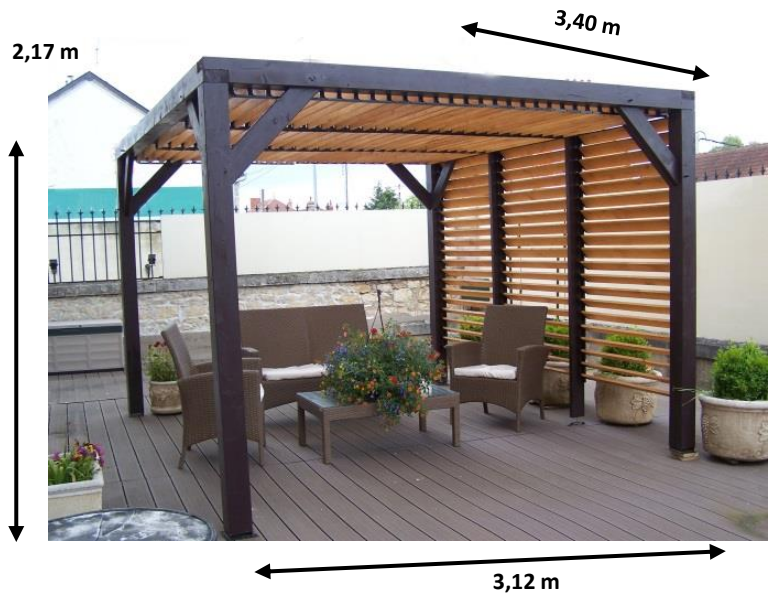

PERGOLA VENETO – SAPIN DU NORD CONTRECOLLE
VANTELLES MOBILES SAPIN SUR LE TOIT ET SUR 1 PAROI

VT 3431

DIMENSIONS

- Hors tout : 3,40 x 3,12 m
- Hauteur faitage : 2,17 m
- Hauteur passage : 2,05 m
- Largeur de passage : 2,88 / 3,16 m
- Surface extérieure : 10,60 m² hors tout

Photo non contractuelle

CARACTERISTIQUES

- **Matière** : Bois lamellé collé avec assemblage tenon-mortaise - grosse section poteaux 12x12 cm fabriqués en sapin du Nord contrecollé
- **Parois** : Chevrons en bois de charpente en épicéa / sapin massif, séché, raboté et traité insecticide et fongicide CTBP+, classe de résistance C24 ; section 120 x 45 mm Montants en épicéa massif section 120 x 45 mm avec demi-platine métallique à fixer avec des vis sur la structure. Brise vues à claire voie avec lames de bois orientables en Epicéa à fixer entre les poteaux pour obtenir la fermeture d'une paroi latérale (côté 3,40m) et du toit
- **Couleur** : Bois brut, naturel
- **Fournisseur** : FORESTA
- **Garantie** : 4 ans
- Certification PEFC

PRODUIT LIVRE

3701406701092

PRODUIT MONTE

3701406701108

COLIS

- Palette (LxPxH) : 350 x 120 x 45 cm
- Colis (LxPxH) :
- Poids : 390 kg

CONSEILS / MISE EN SERVICE

- A installer sur une dalle ou sur des plots béton
- Usage domestique
- Appliquer une lasure après montage pour préserver le bois

- Très belle finition et résistance dans le temps

- Vantelles mobiles manuellement, permettant de jouer avec le soleil et le vent
- Poteaux livrés avec les platines métalliques pour la fixation au sol
- Pergola aussi esthétique que pratique permettant d'accueillir un salon de jardin, un spa ou un jacuzzi : une vraie mise en valeur de votre terrasse