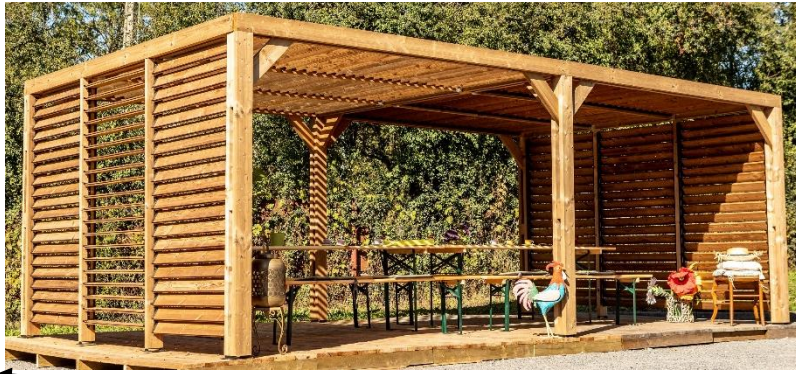

2,17 m

3,41 m

6,26 m

**Pergola THERMAUVENT
en bois thermo chauffé
avec ventelles mobiles sur
le toit et deux parois
Réf. THO 3562 VVT**

Photo non contractuelle

DIMENSIONS	
Dimensions :	
- Hors-tout	3,41 x 6,26 m
- Hauteur faitage	2,17 m
- Hauteur passage	2,05 m
- Largeur passage	2,89 m
Surface:	
- Extérieure hors tout	21,34 m ²
CARACTERISTIQUES	
Matière	Epicéa traité haute température avec poteaux 12 x 12 cm (2 pièces moisées de 12 x 4 cm assemblées avec des tirefonds de 7 cm)
Couverture et côté	Brise vues à claire voie avec lames de bois THT orientables à fixer entre les poteaux pour obtenir la fermeture de deux parois latérales et du toit
Couleur	Bois traité haute température
Plancher	Sans plancher
Certification	PEFC
Garantie	10 ans contre l'attaque d'insectes et le pourrissement
Recommandation d'utilisation	Usage domestique
Fournisseur	FORESTA
COLIS	
Dimension du colis (LxPxH)	340 x 130 x 21 cm 320 x 130 x 21 cm 220 x 78 x 50 cm
Poids du colis	530 kg