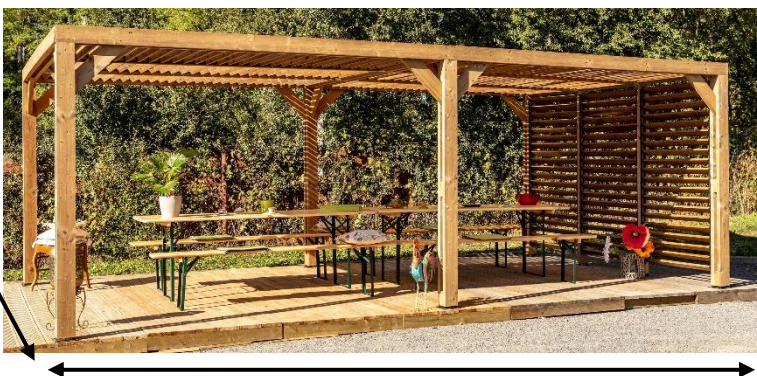

2,17 m

Pergola THERMAUVENT
en bois thermo chauffé
avec ventelles mobiles sur mur
Réf. THO 3562 VT

3,41 m

6,26 m

Photo non contractuelle

DIMENSIONS	
Dimensions :	
- Hors-tout	3,41 x 6,26 m
- Hauteur faitage	2,17 m
- Hauteur passage	2,05 m
- Largeur passage	2,89 m
Surface :	
- Extérieure	21,34 m ²
CARACTERISTIQUES	
Matière	Epicéa traité haute température avec poteaux 12 x 12 cm (2 pièces moisées de 12 x 4 cm assemblées avec des tirefonds de 7 cm)
Paroi	Brise vues à claire voie avec lames de bois orientables à fixer entre les poteaux pour obtenir la fermeture d'une paroi latérale
Couleur	Bois traité haute température
Plancher	Sans plancher
Certification	PEFC
Garantie	10 ans contre l'attaque d'insectes et le pourrissement
Recommandation d'utilisation	Usage domestique
Fournisseur	FORESTA
COLIS	
Dimension du colis (LxPxH)	350 x 120 x 45 cm
Poids du colis	490 kg