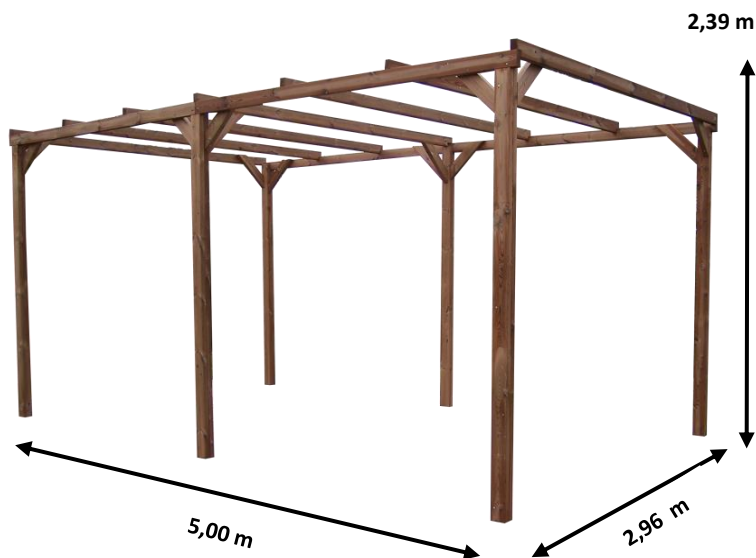

PERGOLA THONON TOIT PLAT – BOIS THERMOCHAUFFE
POTEAUX SECTION 7X8 CM – SANS COUVERTURE

TH 3050

DIMENSIONS

- Dim. Hors tout : 5,00 x 2,96 m
- Hauteur totale : 2,39 m
- Hauteur de passage : 2,23 m (avec platines métalliques)
- Largeur de passage : 2,80 m / 2,35 m
- Surface projetée : 14,80 m² au sol

Photo non contractuelle

CARACTERISTIQUES

- **Structure** : Epicéa traité haute température
Section poteaux 7 x 8 cm
Fixation au sol des poteaux non fournie
- **Couleur** : Bois naturel, « brun doré »
- **Couverture** : Chevrons équidistants de 82 cm à recouvrir
- **Fournisseur** : FORESTA
- **Garantie** : 10 ans contre l'attaque d'insectes et pourrissement

PRODUIT LIVRE

3760161079846

PRODUIT MONTE

COLIS

- Palette (LxPxH) : 300 x 36 x 35 cm
- Colis (LxPxH) :
- Poids : 80 kg

CONSEILS / MISE EN SERVICE

- A installer sur une dalle béton ou sur des plots béton
- Usage domestique
- Appliquer un saturateur ou une huile de bardage pour préserver le bois