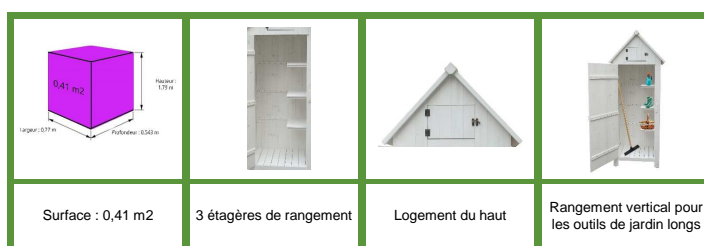

Armoire cabine de rangement lasurée finition blanc équipée de 3 étagères

0,41 m2 / armoire de rangement haute

REFERENCE :

ARM 0805 W

GENCOD LDD

3760161070423

Photo non contractuelle

Surface : 0,41 m2

3 étagères de rangement

Logement du haut

DESCRIPTIF

Cabane de jardin pratique et décorative
Idéale pour le rangement de vos outils de jardin
Grande capacité de stockage
Equipée de tablettes de rangement pour les petits objets
Peinture résistante à l'eau
Toit équipé d'une protection bitumée
Colorée pour s'intégrer dans tous types de jardin
Finition haut de gamme
Simple à monter
Résistante à la chaleur et aux intempéries

LES + PRODUIT

- Très belle finition en couleur blanc lasuré
- Facile à monter et à entretenir
- Toit bi-pente couvert de papier bitumé
- Multiplicité d'utilisations et de rangement
- Labellisé FSC®
- Garantie : 2 ans

CARACTERISTIQUES

Matière	Bois
Essence principale	Cunninghamia lanceolata
Epaisseur des parois (mm)	10 mm
Surface extérieure hors tout (m2)	0,41 m2
Dimensions hors-tout (LxlxH cm)	77 x 54,3 x H 179 cm
Surface au sol (m2)	0,28 m2
Dimensions au sol (LxlxH cm)	65 x 44 cm
Hauteur faitage (m)	1,79 m
Assemblage	Vis
Couverture	Toit bitumé
Couleur du revêtement	Foncé

Information techniques produits

Dimensions intérieures du bas 63 x 43 x H 123 cm
Dimensions intérieures du haut 57 x 33 x H 44 cm
Dimensions tablettes de rangement 36 x 25 x 3 cm
Produit certifié FSC 100% / n° de Chaîne de contrôle : FCBA-COC-000353

ESTHETIQUE

Blanc

EQUIPE DE

3 étagères de rangement sur le côté
Rangement vertical pour les outils de jardin longs
Rangement sous le toit
Loquet de fermeture en bois
Porte dimensions 52 x 125 cm épaisseur 3 cm

CARACTERISTIQUES GENERALES

Dimensions de l'emballage (cm)	178,50 x 65 x 13
Poids (kg)	Brut 27 / net 25
Garantie	2 ans

Certification

A monter soi-même
Commentaire de montage

Produit certifié FSC 100% / n° de Chaîne de contrôle : FCBA-COC-000353
RoHS
Oui
Notice fournie