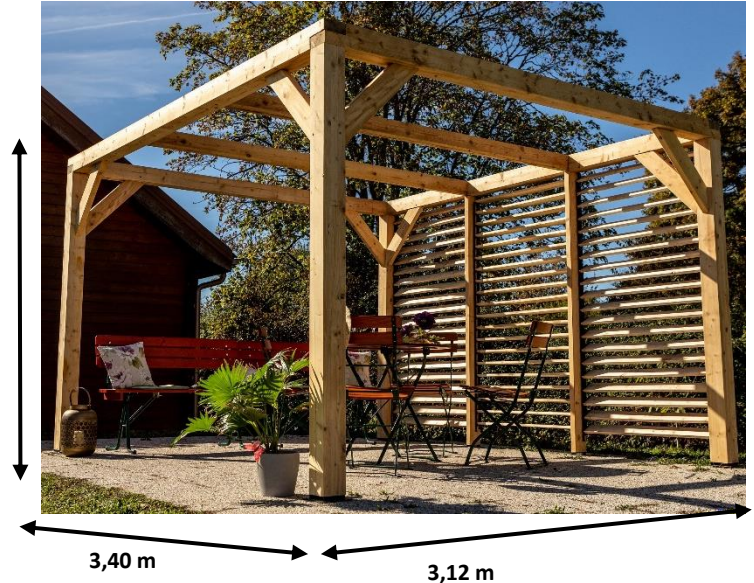

PERGOLA VENETO – SAPIN DU NORD CONTRECOLLE

VANTELLES MOBILES SAPIN SUR 1 PAROI

VT 3431 V

DIMENSIONS

- Hors tout : 3,40 x 3,12 m
- Hauteur faitage : 2,17 m
- Hauteur passage : 2,05 m

- Largeur de passage : 2,88 / 3,16 m

- Surface extérieure : 10,60 m² hors tout

2,17 m

Photo non contractuelle

CARACTERISTIQUES

- **Matière** : Bois lamellé collé avec assemblage tenon-mortaise - grosse section poteaux 12x12 cm fabriqués en sapin du Nord contrecollé
- **Parois** : Chevrons en bois de charpente en épicéa / sapin massif, séché, raboté et traité insecticide et fongicide CTBP+ incolore, classe de résistance C24 ; section 120 x 45 mm Sans couverture. Montants en épicéa massif section 120 x 45 mm avec demi-platine métallique à fixer avec des vis sur la structure.
- Clôture brise-vue d'une façade de 3.40 m avec trois modules de vanelles
- **Fournisseur** : FORESTA
- **Couleur** : Bois brut, naturel
- **Garantie** : 4 ans
- Certification PEFC

PRODUIT LIVRE

3701406701078

PRODUIT MONTE

3701406701085

COLIS

- Palette (LxPxH) : 350 x 120 x 45 cm
- Colis (LxPxH) :
- Poids : 350 kg

CONSEILS / MISE EN SERVICE

- A installer sur une dalle ou sur des plots béton
- Usage domestique
- Appliquer une lasure après montage pour préserver le bois

- Très belle finition et résistance dans le temps

- Vanelles mobiles manuellement, permettant de jouer avec le soleil et le vent
- Poteaux livrés avec les platines métalliques pour la fixation au sol
- Pergola aussi esthétique que pratique permettant d'accueillir un salon de jardin, un spa ou un jacuzzi : une vraie mise en valeur de votre terrasse